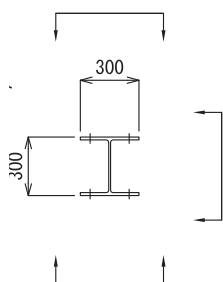

フェンス用H形鋼

加工図

H-300x300x10x15 (SS400) L=5000

加工内容 $\phi 30$:4個

上面

下面

阪和エコスチール株式会社

本社 TEL : 047-404-8514