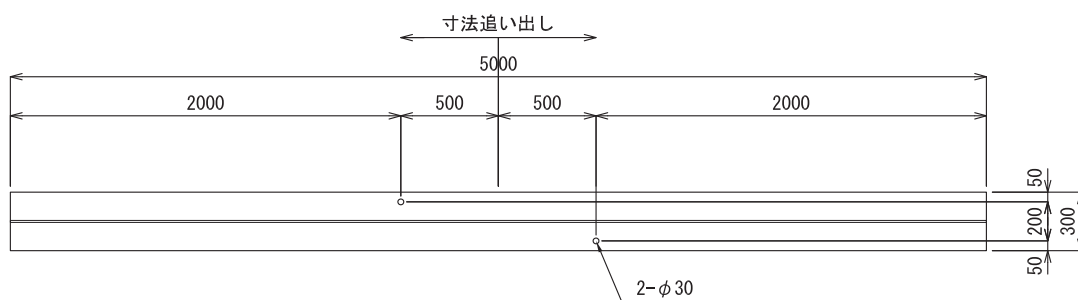

フェンス用H形鋼

加工図

H-300x300x10x15 (SS400) L=5000

加工内容 $\phi 30$:4個

上面

下面

阪和エコスチール株式会社

本社 TEL : 047-404-8514