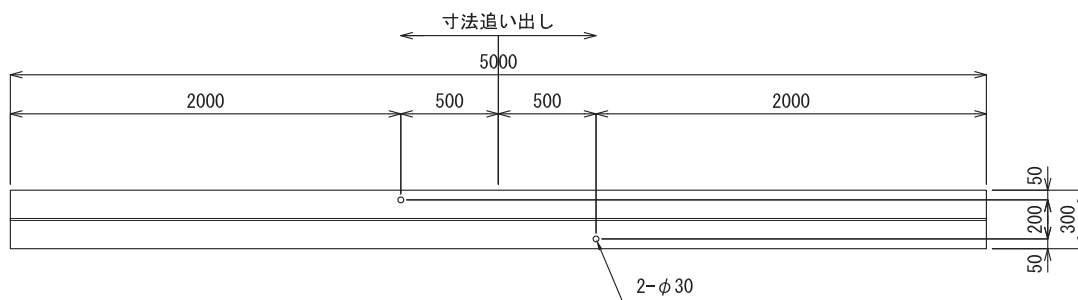

フェンス用H形鋼

加工図

H-300x300x10x15 (SS400) L=5000

加工内容 $\phi 30$:4個

上面

下面

阪和エコスチール株式会社

本社 TEL : 047-404-8514